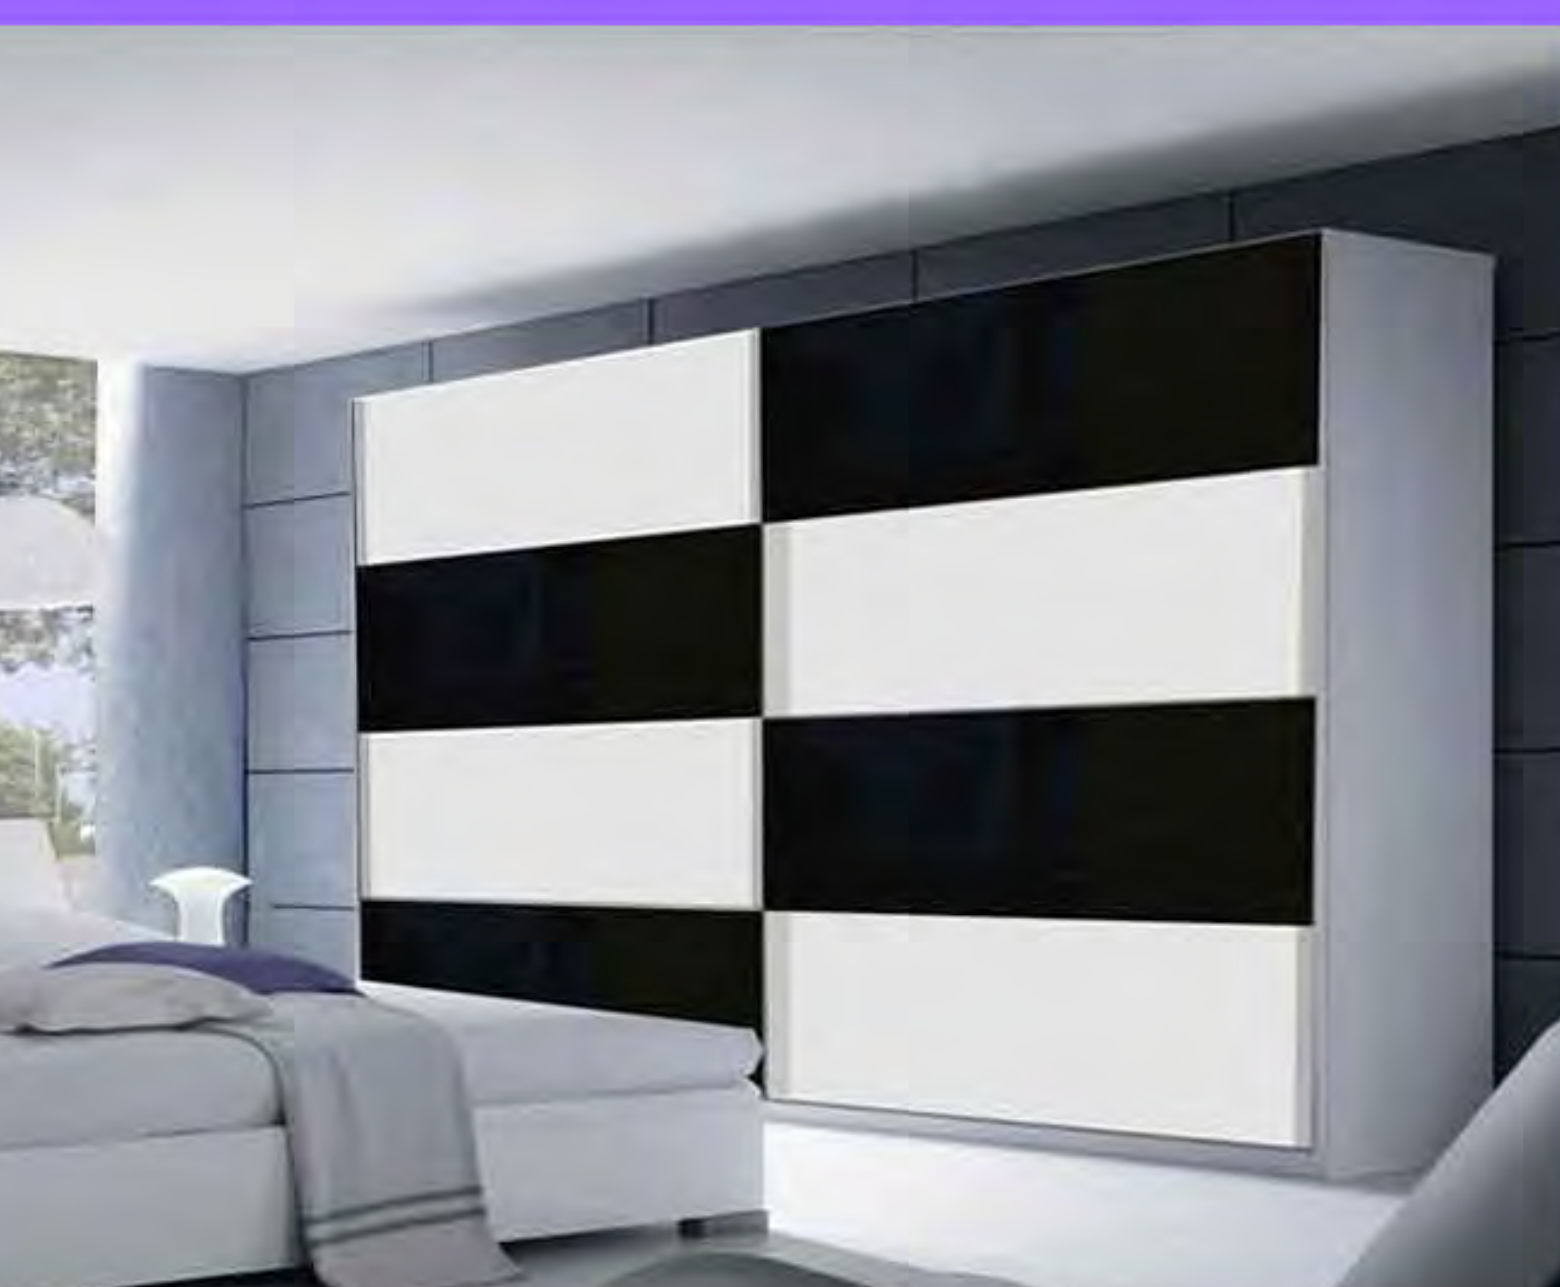

**STOUT Designer Clubtisch**  
~~CHF 799.--~~ CHF 429.--

**DUBAI Designer Sofa**  
~~CHF 2'790.--~~ ab CHF 1'649.--

**PLUMPY Designer Sessel**  
~~CHF 299.--~~ CHF 189.--

**KING Designer Schlafzimmer**  
~~CHF 4'690.--~~ ab CHF 2'999.--

**NEW YORK Designer Sofa**  
~~CHF 1'690.--~~ ab CHF 980.--

**DECK Esszimmertisch**  
~~CHF 799.--~~ ab CHF 499.--

**OPUS Designer Bett**  
~~CHF 790.--~~ ab CHF 490.--

**WHITE Schiebetürenschrank**  
~~CHF 1'189.--~~ ab CHF 569.--