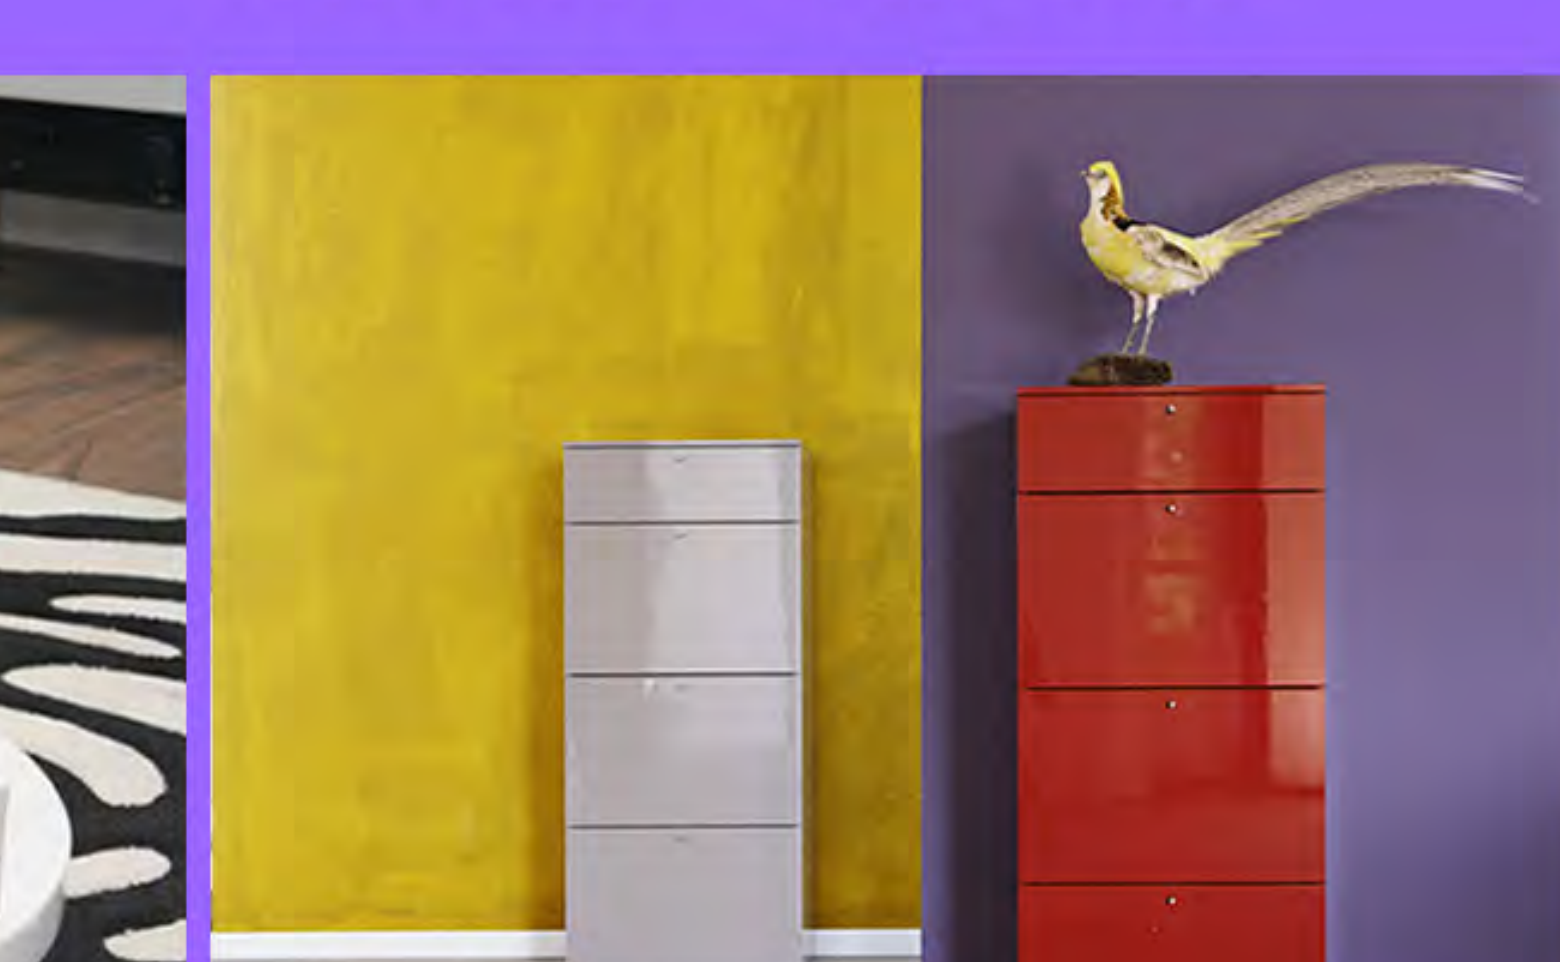

SOLO Hochkommode
~~CHF 699.--~~ CHF 537.--